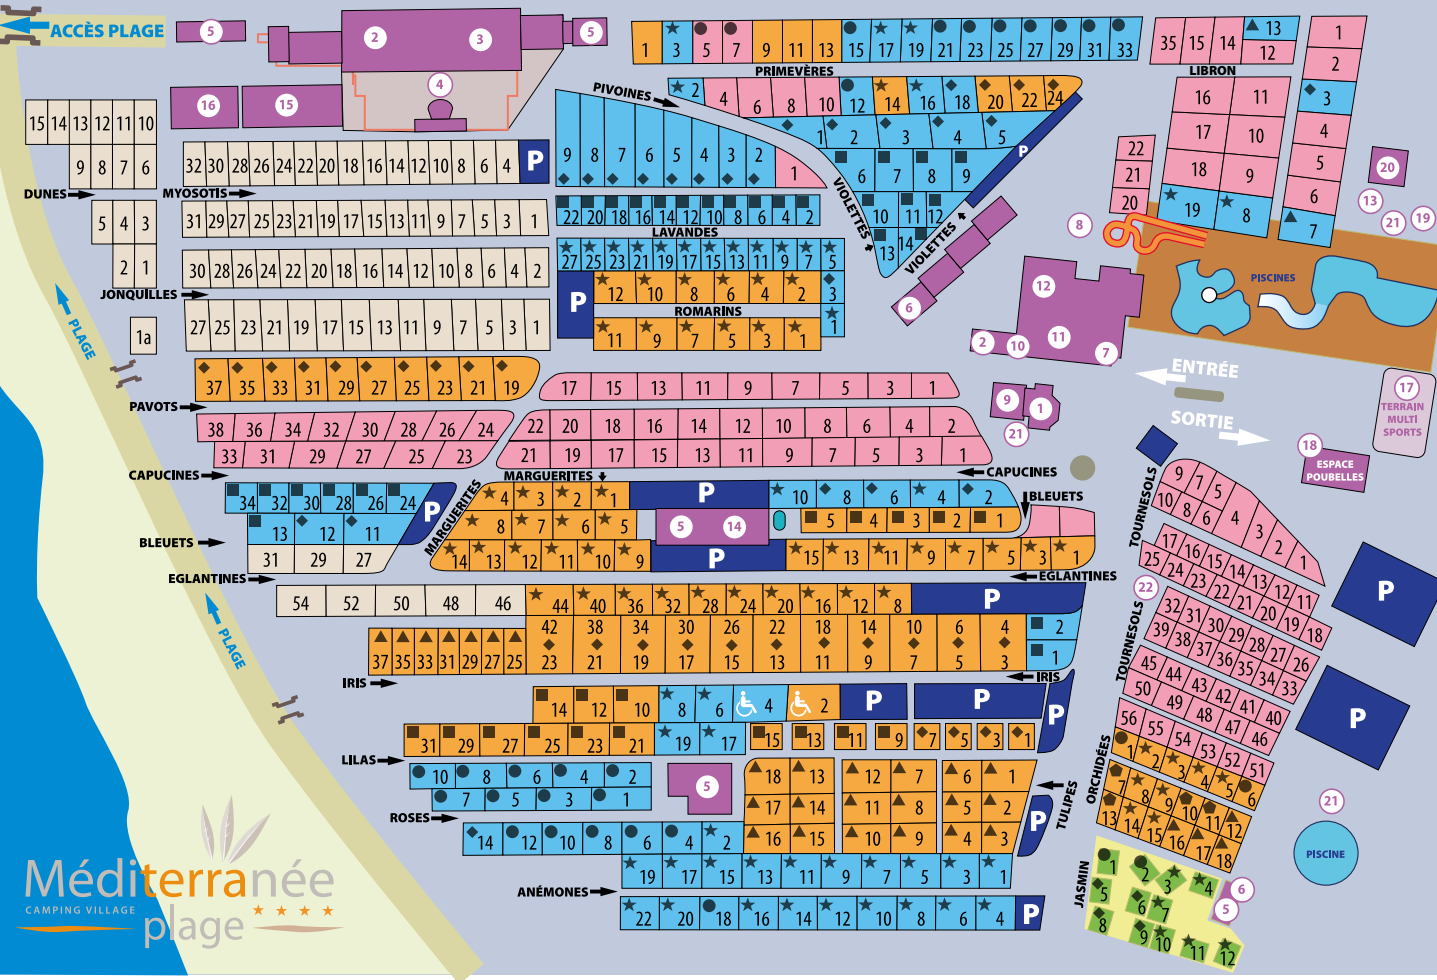

Le Plan du Camping

- ① Réception
- ② Bar
- ③ Restaurant
- ④ Animations
- ⑤ Sanitaires
- ⑥ Machines à laver
- ⑦ Supermarché
- ⑧ Aire Camping Car
- ⑨ Distributeur de Billets
- ⑩ Point chaud pain
- ⑪ Coiffeur

- ⑫ Salle d'esthétique
- ⑬ Animation Enfants
- ⑭ Local Hébergements
- ⑮ Terrain de pétanque
- ⑯ Ping-Pong
- ⑰ Terrain Multi Sports
- ⑱ Espace poubelles
- ⑲ Miniferme
- ⑳ Tennis
- ㉑ Aire de jeux enfants
- ㉒ Location Vélo

- Emplacements
- Non dispo
- Premium
- Hit-Home
- Classique
- Parking

- ★ Classique MH 4 pers. 22/24 m²
- Classique MH 4/6 pers. 25 m²
- ▲ Classique MH 4/6 pers. 30 m²
- Classique MH 4/6 pers. 30 m² T1
- ◆ Classique MH 6 pers. 32 m², 3 chambres
- Hit-Home 2 pers. 20 m²
- ★ Hit-Home 4 pers. 27 m² T1
- ▲ Hit-Home 4/6 pers. 30 m² T1
- Hit-Home 4/6 pers. 30 m²
- Hit-Home 5 pers. 30 m² T1
- ◆ Hit-Home 6 pers. 32 m², 3 chambres
- Premium 4 pers. Loggia 2, 32 m²
- Premium 6 pers. Loggia 3, 32 m², 3 chambres
- ★ Premium 5 pers. Key West, 34 m²

ACCÈS CAMPING

• Autoroute A9 et A75, sortie Béziers Centre n° 64 • 1^{er} rond-point direction Valras Sérignan • 2^e rond-point direction Valras Sérignan, puis au feu tout droit • 3^e rond-point direction Sète Agde, puis à 1,8 km à droite, direction Portiragnes • À Portiragnes, tout droit direction Portiragnes-Plage, puis à 2,5 km, après le Canal du Midi, à gauche direction Vias • Puis suivre le fléchage du camping • GPS : Latitude : 43°16'56.29"N - Longitude : 3°22'15.69"E ou : Chemin de la Kabylie - 34450 Vias • Bonne route !