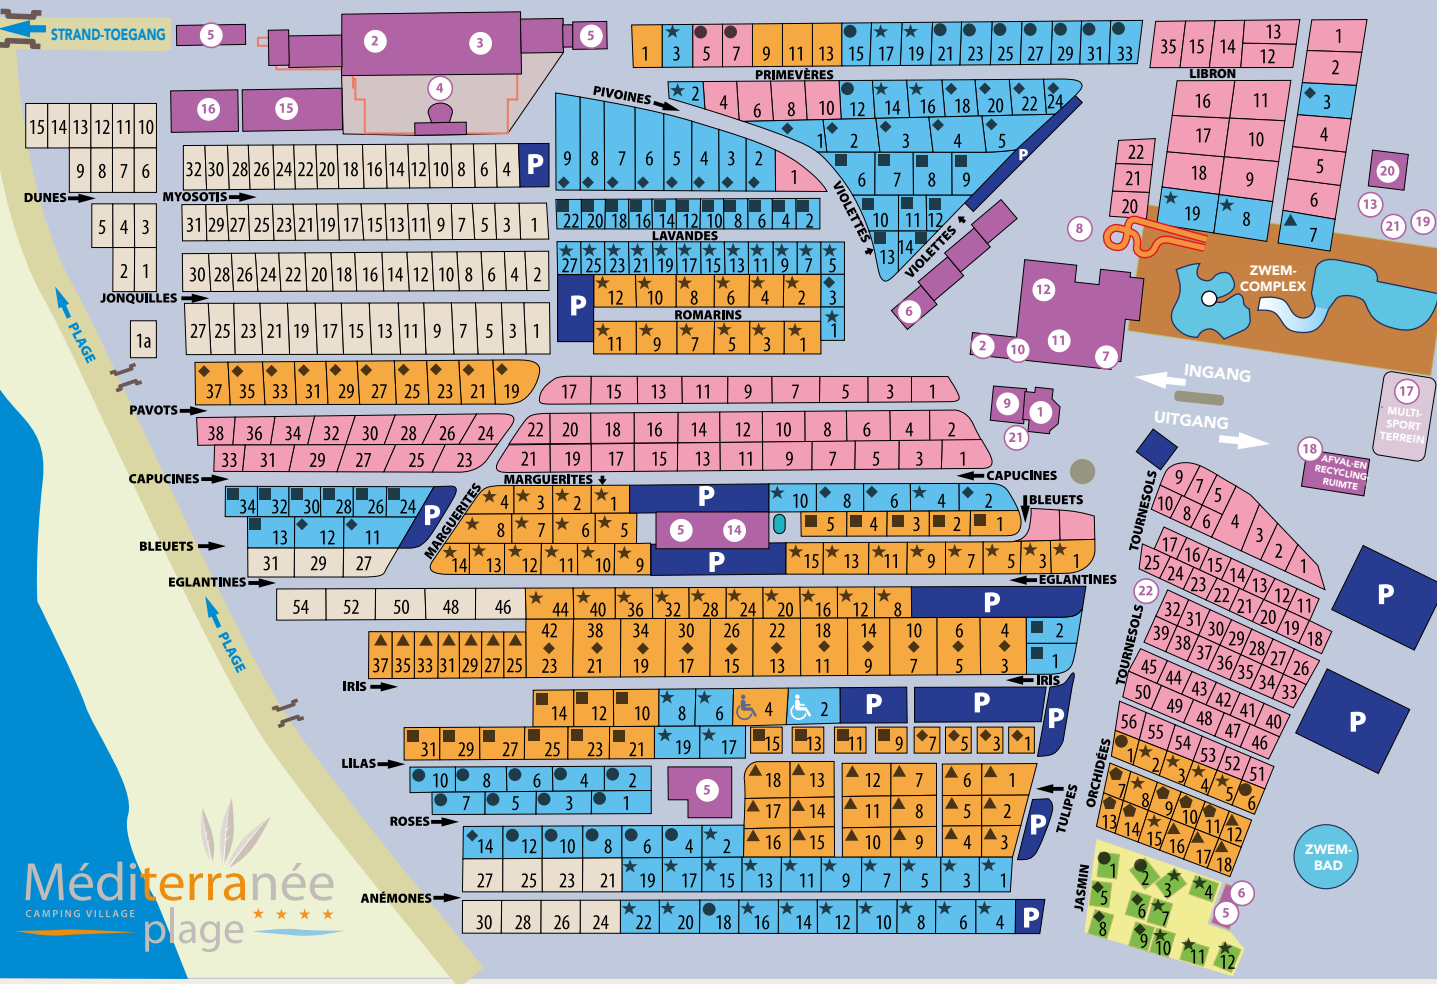

Méditerranée
CAMPING VILLAGE
plage

- ① Receptie
- ② Bar
- ③ Restaurant
- ④ Animatie
- ⑤ Toiletgebouwen
- ⑥ Wasserette
- ⑦ Supermarkt
- ⑧ Camper- serviceplaats
- ⑨ Geldautomaat
- ⑩ Bakker
- ⑪ Kapsalon

- ⑫ Schoonheidssalon
- ⑬ Kinderanmatie
- ⑭ lokaal huishoudelijke dienst
- ⑮ Petanque
- ⑯ Ping-pong
- ⑰ Multi-sportterrein
- ⑱ Afval en recyclingruimte
- ⑲ Mini-boerderij
- ⑳ Tennis
- ㉑ Kinderspeelplaats
- ㉒ Fietsverhuur

- Kampeerplaatsen
- niet beschikbaar
- Premium
- Hit-Home
- Klassiek
- P Parking

- ★ MH Klassiek 4 pers. 22/24 m²
- MH Klassiek 4/6 pers. 25 m²
- ▲ MH Klassiek 4/6 pers. 30 m²
- MH Klassiek 4/6 pers. 30 m² TI
- MH Klassiek 6 pers. 32 m², 3 Slaapkamers
- Hit-Home 2 pers. 20 m²
- ★ Hit-Home 4 pers. 27 m² TI
- ▲ Hit-Home 4/6 pers. 30 m² TI
- Hit-Home 4/6 pers. 30 m²
- Hit-Home 5 pers. 30 m² TI
- Hit-Home 6 pers. 32 m², 3 Slaapkamers
- Premium 4 pers. Loggia 2, 32 m²
- Premium 6 pers. Loggia 3, 32 m², 3 Slaapkamers
- ★ Premium 5 pers. Key West, 34 m²

TOEGANG CAMPING

• Autoweg A9 en A75, afrit Béziers Centre, n°64 • 1e rotonde richting Valras Sérignan • 2e rotonde richting Valras Sérignan en bij het stoplicht rechtdoor • 3e rotonde richting Sète Agde; na 1,8 km rechtsaf richting Portiragnes • Bij Portiragnes, rechtdoor richting Portiragnes Plage, en na 2,5 km, voorbij het Canal du Midi, linksaf richting Vias • Daarna volgt u de pijlen naar de camping • GPS : Lat. : 43°16'56.29"N - Long. : 3°22'15.69"E of : Chemin de la Kabylie - - 34450 Vias • Goede reis !

Côte Ouest - 34450 Vias-Plage
Tél. : +33(0)4 67 90 99 07 Fax : +33(0)4 67 90 99 17
contact@medplage.fr www.medplage.fr