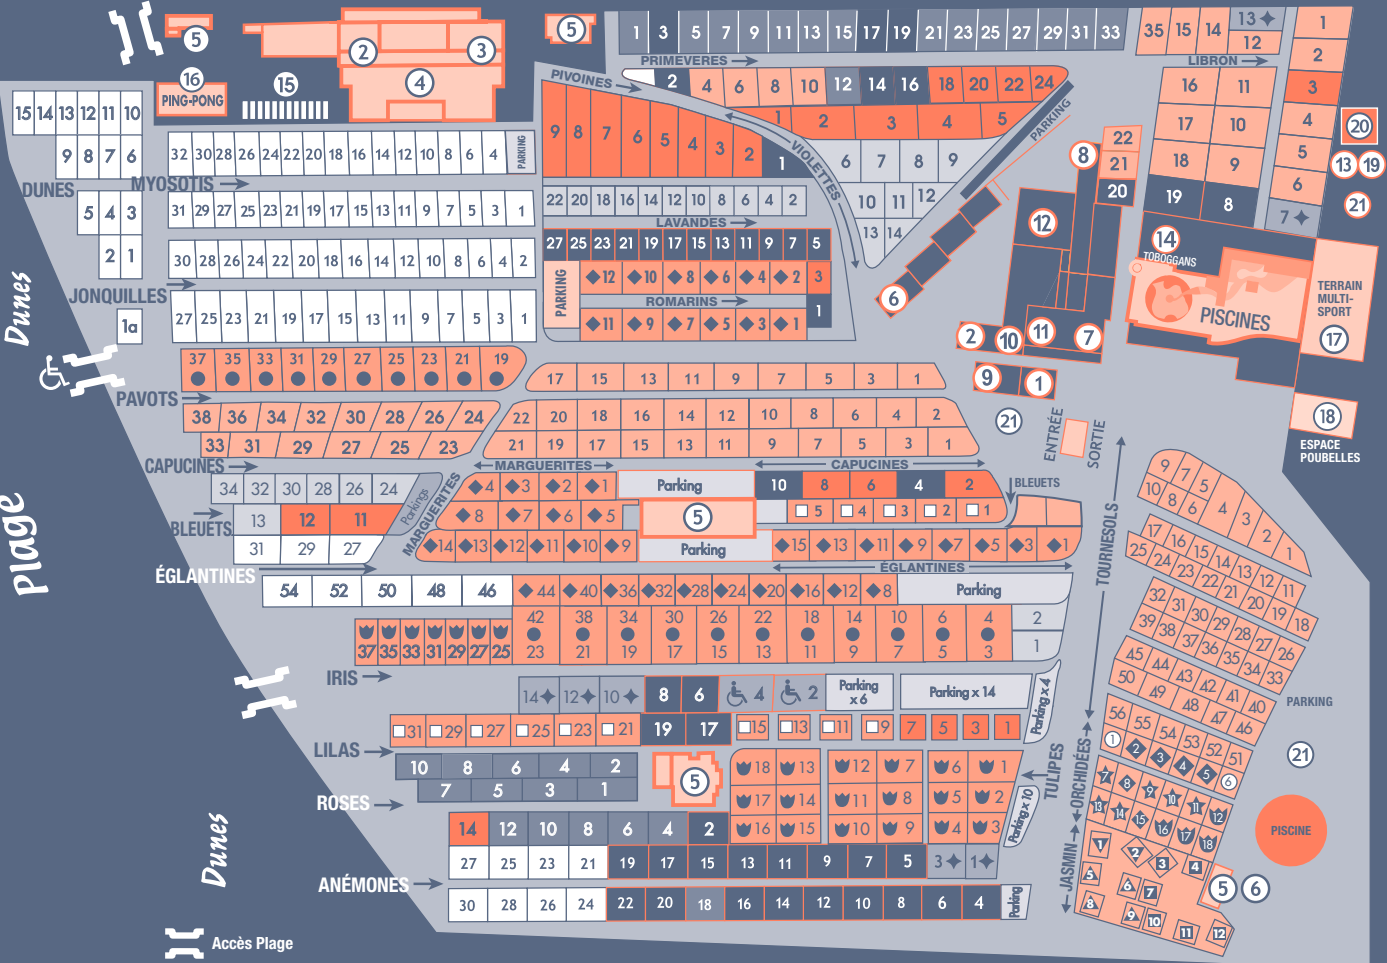

Dunes
Plage
Dunes

Accès Plage

- | | | | |
|----------------------------------|-------------------------|---|--|
| 1 RÉCEPTION | 11 COIFFEUR | Mobil-homes 4 personnes 20-24 m ² | Hit-home ± 30 m ² 4/6 personnes Terrasse intégrée |
| 2 BAR | 12 SALLE D'ESTHÉTIQUE | Mobil-homes 4/6 personnes ± 25 m ² | Hit-home ± 30 m ² 4/6 personnes |
| 3 RESTAURANT | 13 ANIMATION ENFANTS | Mobil-homes 4/6 personnes ± 30 m ² | Hit-home 5 pers. ± 30 m ² Terrasse intégrée |
| 4 ANIMATIONS | 14 TOBOGGANS PISCINE | Mobil-homes 4/6 personnes ± 30 m ² Terrasse intégrée | Hit-home ± 32 m ² 6 personnes |
| 5 SANITAIRES | 15 TERRAIN DE PÉTANQUE | Mobil-homes 6 personnes ± 32 m ² 3 chambres | Hit-home ± 20 m ² 2 personnes |
| 6 MACHINES À LAVER | 16 PING-PONG | Mobil-homes non disponibles | Premium Key West ± 34 m ² 5 personnes |
| 7 SUPERMARCHÉ | 17 TERRAIN MULTISPORT | Emplacements camping | Premium Loggia 2 ± 25 m ² 4 personnes |
| 8 LAVAGE AUTO + AIRE CAMPING-CAR | 18 ESPACE POUBELLES | Hit-home ± 27 m ² 4 personnes Terrasse intégrée | Premium Loggia 3 ± 32 m ² 3 chambres 6 personnes |
| 9 DISTRIBUTEUR BILLETTS | 19 MINI-FERME | | |
| 10 POINT CHAUD PAIN | 20 TENNIS | | |
| | 21 AIRE DE JEUX ENFANTS | | |

Certains quartiers du camping sont aménagés avec des parkings centralisés.

Accès Camping

• Autoroute A9 et A75, sortie Béziers Centre n° 64 • 1^{er} rond-point direction Valras Sérignan • 2^e rond-point direction Valras Sérignan, puis au feu tout droit • 3^e rond-point direction Sète Agde, puis à 1,8 km à droite, direction Portiragnes • À Portiragnes, tout droit direction Portiragnes-Plage, puis à 2,5 km, après le Canal du Midi, à gauche direction Vias • Puis suivre le fléchage du camping • GPS : Latitude : 43°16'56.29"N - Longitude : 3°22'15.69"E ou : Chemin de la Kabylie - 34450 Vias • Bonne route !