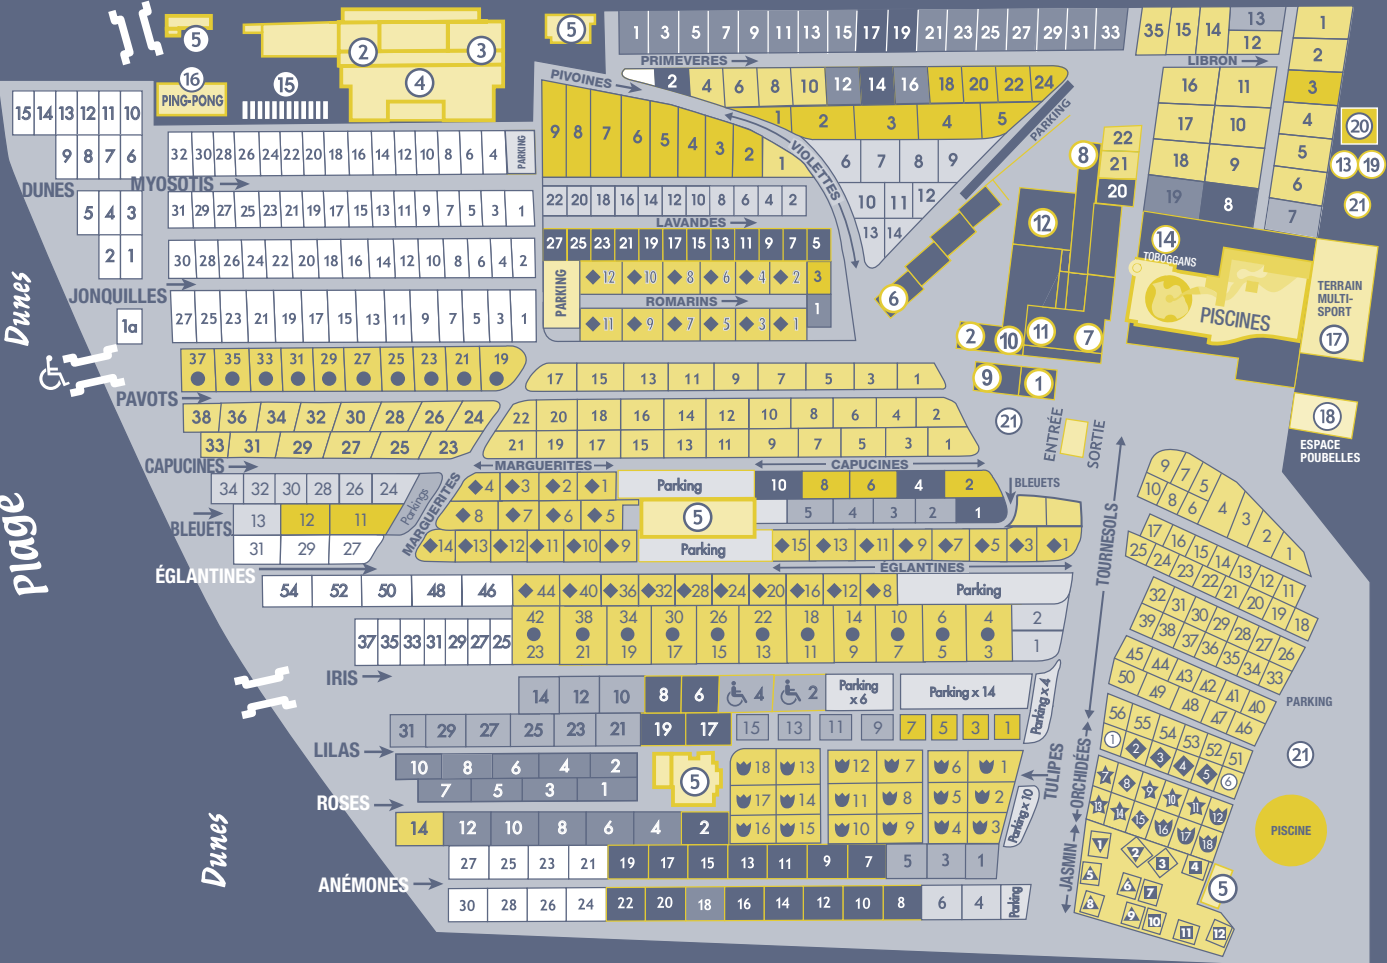

Dunes  
Plage  
Dunes

- 1 RÉCEPTION
- 2 BAR
- 3 RESTAURANT
- 4 ANIMATIONS
- 5 SANITAIRES
- 6 MACHINES À LAVER
- 7 SUPERMARCHÉ
- 8 LAVAGE AUTO + AIRE CAMPING-CAR
- 9 DISTRIBUTEUR BILLETTS
- 10 POINT CHAUD PAIN

- 11 COIFFEUR
- 12 SALLE D'ESTHÉTIQUE
- 13 ANIMATION ENFANTS
- 14 TOBOGGANS PISCINE
- 15 TERRAIN DE PÉTANQUE
- 16 PING-PONG
- 17 TERRAIN MULTISPORT
- 18 ESPACE POUBELLES
- 19 MINI-FERME
- 20 TENNIS
- 21 AIRE DE JEUX ENFANTS

- Hit-home ± 27 m² Terrasse intégrée
- Hit-home ± 30 m² Terrasse intégrée
- Hit-home 5 pers. Terrasse intégrée
- Hit-home ± 32 m²
- Hit-home ± 20 m²
- Premium Key West ± 34 m²
- Premium Loggia 2
- Premium Loggia 3 3 chambres

## Accès Camping

• Autoroute A9 et A75, sortie Béziers Centre n° 64 • 1<sup>er</sup> rond-point direction Valras Sérignan • 2<sup>e</sup> rond-point direction Valras Sérignan, puis au feu tout droit • 3<sup>e</sup> rond-point direction Sète Agde, puis à 1,8 km à droite, direction Portiragnes • À Portiragnes, tout droit direction Portiragnes-Plage, puis à 2,5 km, après le Canal du Midi, à gauche direction Vias • Puis suivre le fléchage du camping • GPS : Latitude : 43°16'56.29"N - Longitude : 3°22'15.69"E ou : Chemin de la Kabylie - 34450 Vias • Bonne route !